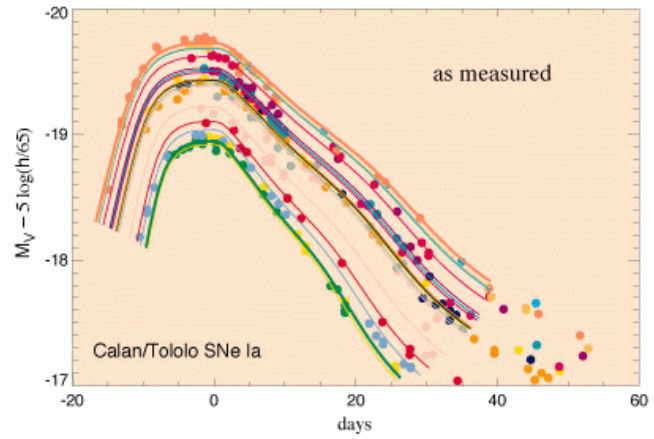

AGA 0101

8.3 A Energia Escura

# SN 1994D em NGC 4526

# A composição do Universo

*Energia escura*

*Matéria escura*

*Matéria bariônica*